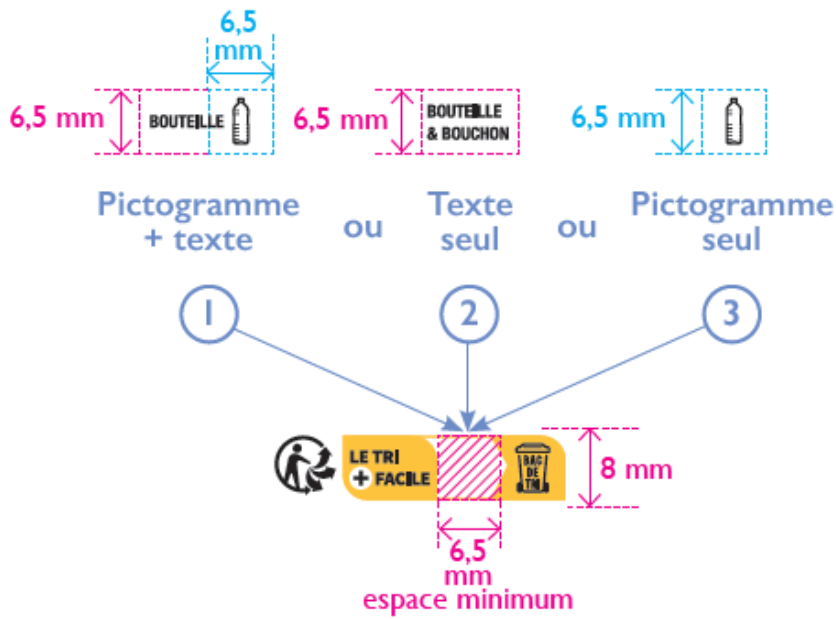

POTS EN VERRE

- Avec silhouettes

- Avec écritures

POTS EN PLASTIQUES

- Avec silhouettes

- Avec écritures

DIMENSIONS A RESPECTER

- ETIQUETTES HORIZONTALES

Rappel : version compacte = la version la plus petite possible

B Version compacte

Exemple avec pictogrammes, textes et mention optionnelle

Exemple avec pictogrammes sans accroche

- ETIQUETTES VERTICALES

Rappel : version compacte = la version la plus petite possible

B Version compacte <10 mm 6 mm